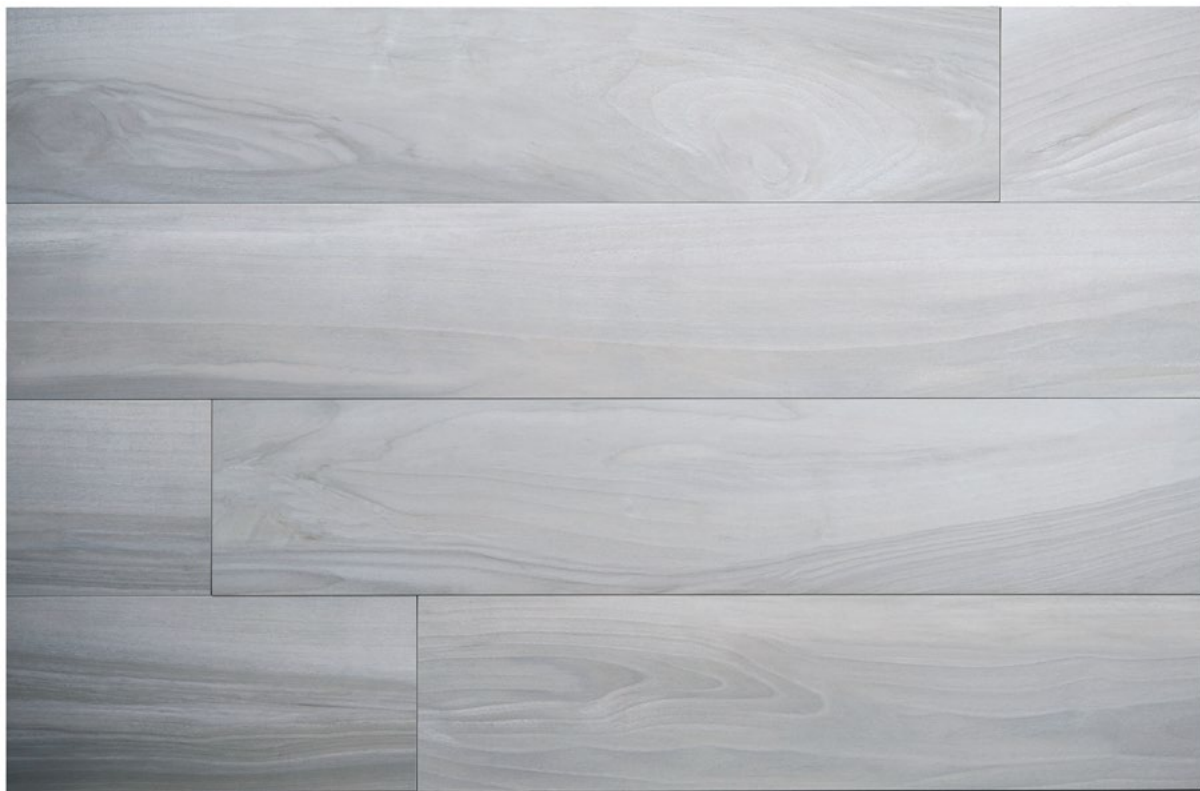

# TABULA

**8 x 48 rectified**

prod no.	prod name	size	lbs/sf	pc/ctn	sf/ctn	ctn/pllt	sf/pllt
VL 3105	Bianco	8 x 47 <sup>1</sup> / <sub>4</sub>	4.80	5	12.91	42	542.22
VL 3106	Miele	8 x 47 <sup>1</sup> / <sub>4</sub>					
VL 3107	Noce	8 x 47 <sup>1</sup> / <sub>4</sub>					
VL 3109	Cenere	8 x 47 <sup>1</sup> / <sub>4</sub>					
VL 3111	Grigio (8 x 48 only)	8 x 47 <sup>1</sup> / <sub>4</sub>					
	special pieces	size					
	SBN	3 x 35 <sup>1</sup> / <sub>2</sub>					

3 x 35<sup>1</sup>/<sub>2</sub> SBN

Grigio (4 x 48 only)

**COLOR BODY** Color Body Porcelain

**5** COMMERCIAL ❄️ FROST RESISTANT!

Moka

Recommended Joint: MINIMUM 2mm (± 3/32") for ALL RECTIFIED tiles!

6" - 8" offset RECOMMENDED