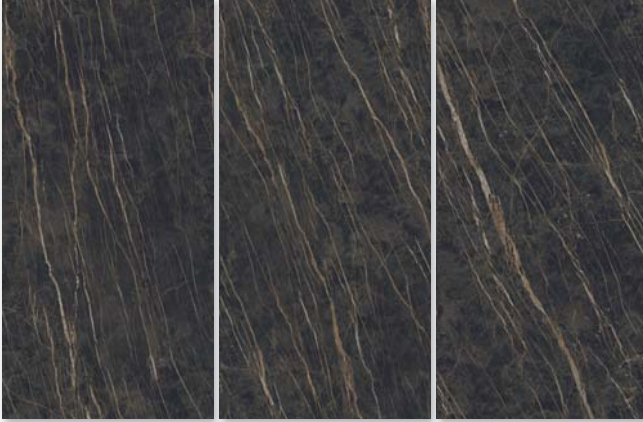

Noir Desir Lucidato

— I NATURALI

1620x3240 mm / 63.7"x127.5"

3 Available Faces Supplied Randomly

3 Facce fornite in modo "random" | 3 Disponible en faces fournies aléatoirement |

Dekor mit 3 möglichen Verläufen Musterverlauf nach Zufallsprinzip | 3 Caras disponibles de manera aleatoria.

1620x3240 mm

Laminam 5+

1620x3240 mm ♦

Laminam 5 | Laminam 12+ | Laminam 20+

1000x3000 mm / 47.2"x118.1"

6 Available Faces Supplied Randomly

6 Facce fornite in modo "random" | 6 Disponible en faces fournies aléatoirement |

Dekor mit 6 möglichen Verläufen Musterverlauf nach Zufallsprinzip | 6 Caras disponibles de manera aleatoria.

1000x3000 mm

Laminam 5

♦ FULL SIZE

Untrimmed end product. | *Lastra formata "uscita forno" quindi non rifilata.*